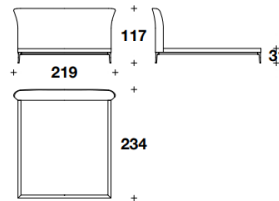

Price **¥5,443,900** (税込)

Brand VERSACE HOME Upholstery

Dimensions W.219 ×D.234 ×H.117cm

Description ヴェルサーチェの力強い美学を感じさせる「スティレット」ベッド。精密技術で作られる堅牢で優美な脚部が、メゾンのアイコニックなスティレットヒールを彷彿とさせます。ヘッドボードにはVERSACEの美徳と勇気を象徴する「V」字型キルティングを施しています。張地は上質なファブリックまたはレザーからお選び頂けます。

Delivery ご発注後 6~7ヶ月程

価格は予告無く変更となる場合がございます。木目や色調などの質感は製品ごとに異なります。モデルによって表示サイズと実際の大きさが若干異なる場合がございます。

2025.2

EURO CASA

VH 6485-1

海外取寄品

Stiletto

スティレット

ステイレット

ベッド (マットレス別) ヘッドボード刺繍あり

ITALY

VERSACE
HOME

ベッド (マットレス別) ヘッドボード刺繍あり

Brand VERSACE HOME Upholstery

Dimensions W.219 x D.234 x H.117cm

Description
・ヘッドボードV型刺繍あり
・対応マットレスサイズ: W185 x D200 cm
・脚部アルミニウム製 (サテングレー仕上げ)