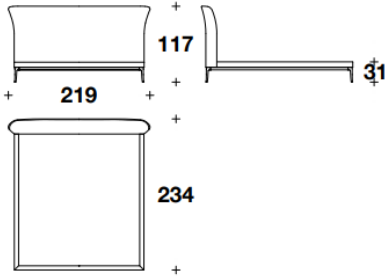

Price **¥5,443,900** (税込)

Brand VERSACE HOME Upholstery

Dimensions W.219 ×D.234 ×H.117cm

Description ヴェルサーチェの力強い美学を感じさせる「スティレット」ベッド。精密技術で作られる堅牢で優美な脚部が、メゾンのアイコニックなスティレットヒールを彷彿とさせます。ヘッドボードにはVERSACEの美徳と勇気を象徴する「V」字型キルティングを施しています。張地は上質なファブリックまたはレザーからお選び頂けます。

ベッド (マットレス別) ヘッドボード刺繍あり

ITALY

価格は予告無く変更となる場合がございます。木目や色調などの質感は製品ごとに異なります。モデルによって表示サイズと実際の大きさが若干異なる場合がございます。

2025.2

EURO CASA

VH 6485-1

海外取寄品

Stiletto

ステイレット

ベッド (マットレス別) ヘッドボード刺繍あり

ITALY

VERSACE
HOME

ベッド (マットレス別) ヘッドボード刺繍あり

Brand VERSACE HOME Upholstery

Dimensions W.219 x D.234 x H.117cm

Description
・ヘッドボードV型刺繍あり
・対応マットレスサイズ: W185 x D200 cm
・脚部アルミニウム製 (サテングレー仕上げ)